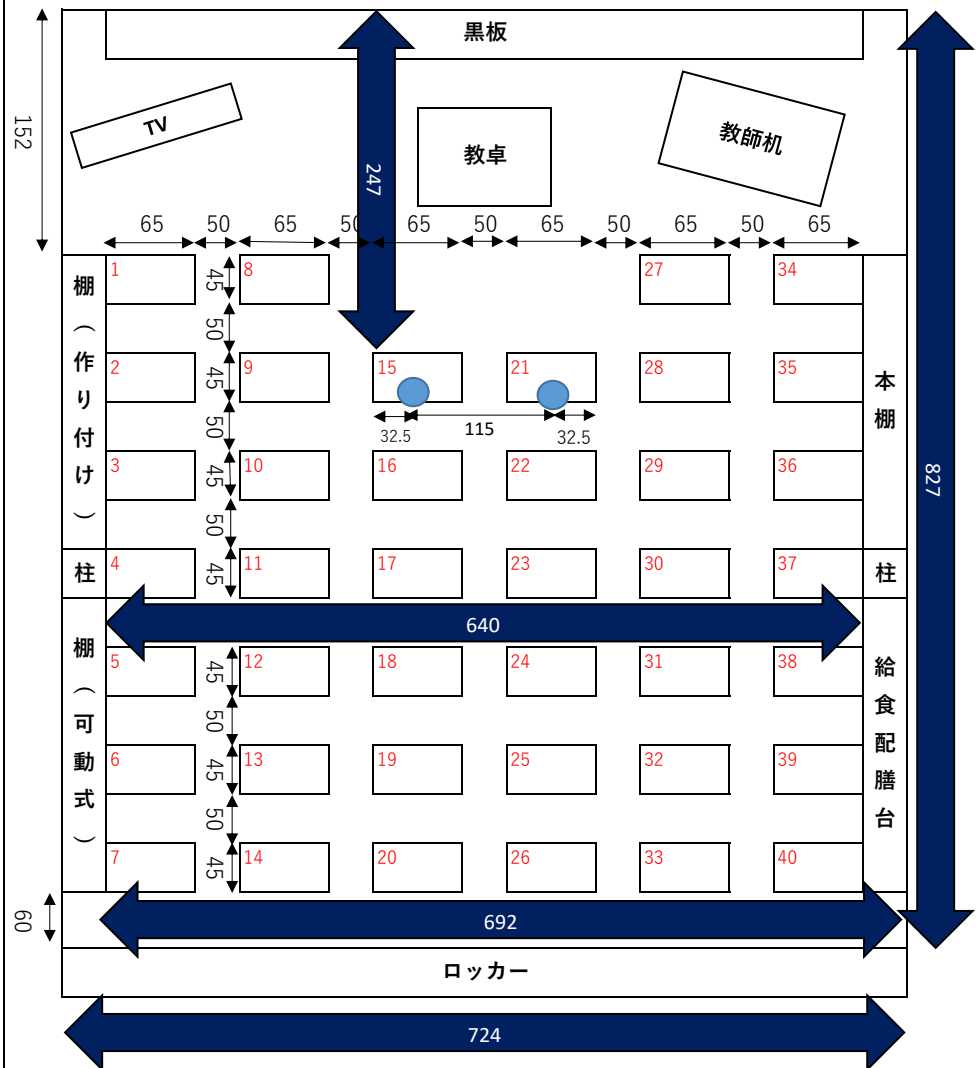

### 小学校教室レイアウト例 (実測値を基に作成)

単位:cm

※児童生徒の机サイズ 65×45cm

### 中学校教室レイアウト例 (実測値を基に作成)

単位:cm

※児童生徒の机サイズ 65×45cm