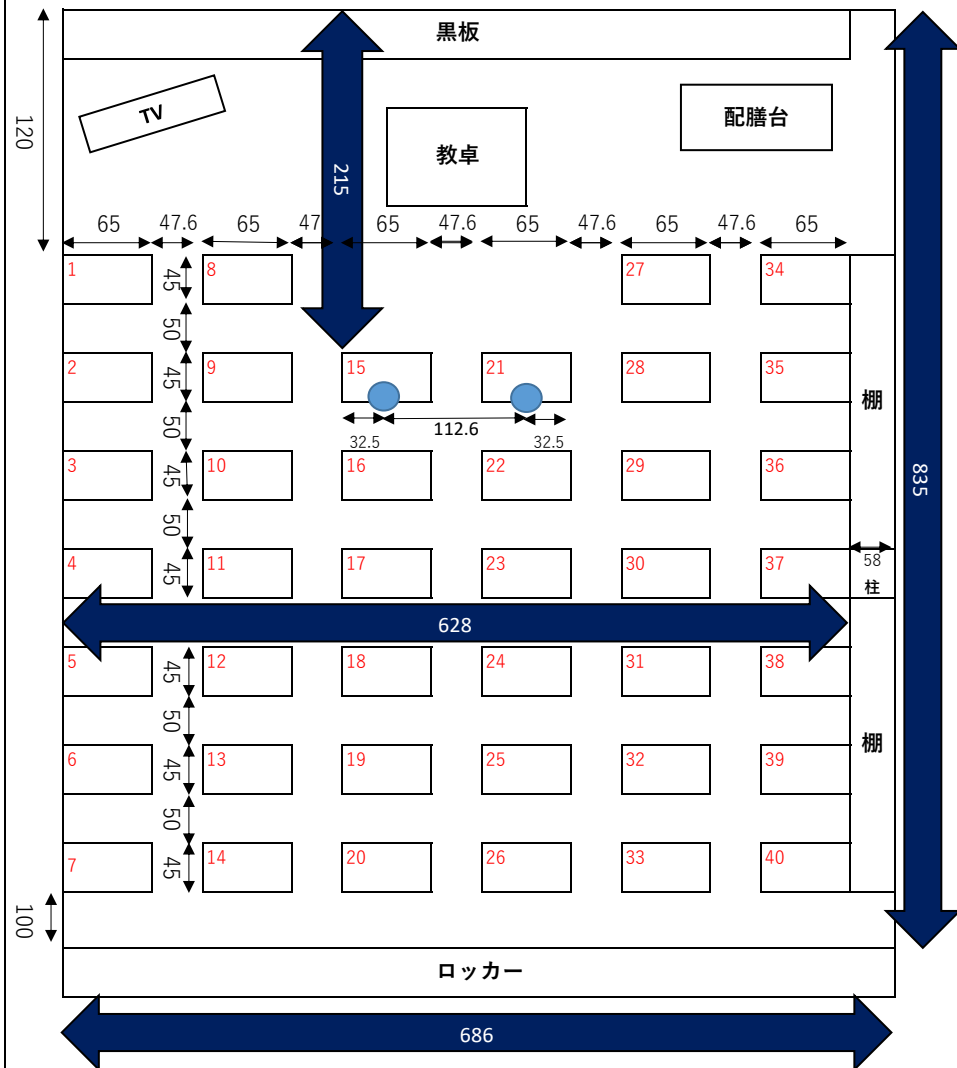

### 小学校教室レイアウト例 (実測値を基に作成)

単位:cm

※児童生徒の机サイズ 65×45cm

### 中学校教室レイアウト例 (実測値を基に作成)

単位:cm

※児童生徒の机サイズ 65×45cm